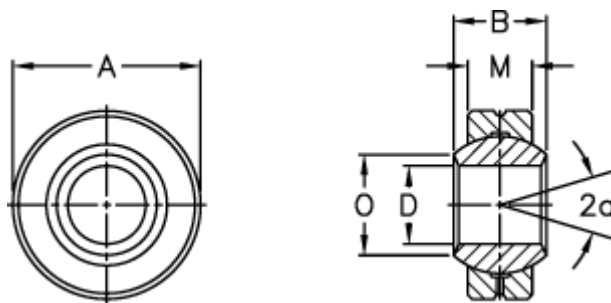

Varenummer: 03355143
Beskrivelse: Fluro ledleje GXO 14.34

Mål

a (grader)	= 16
Ah6	= 34
B	= 19
DH7	= 14
Dynamisk radial belastning C (kN)	= 17
M	= 13.5
O	= 16.8
Statisk radial belastning C0 (kN)	= 146

Vægt (g) = 83